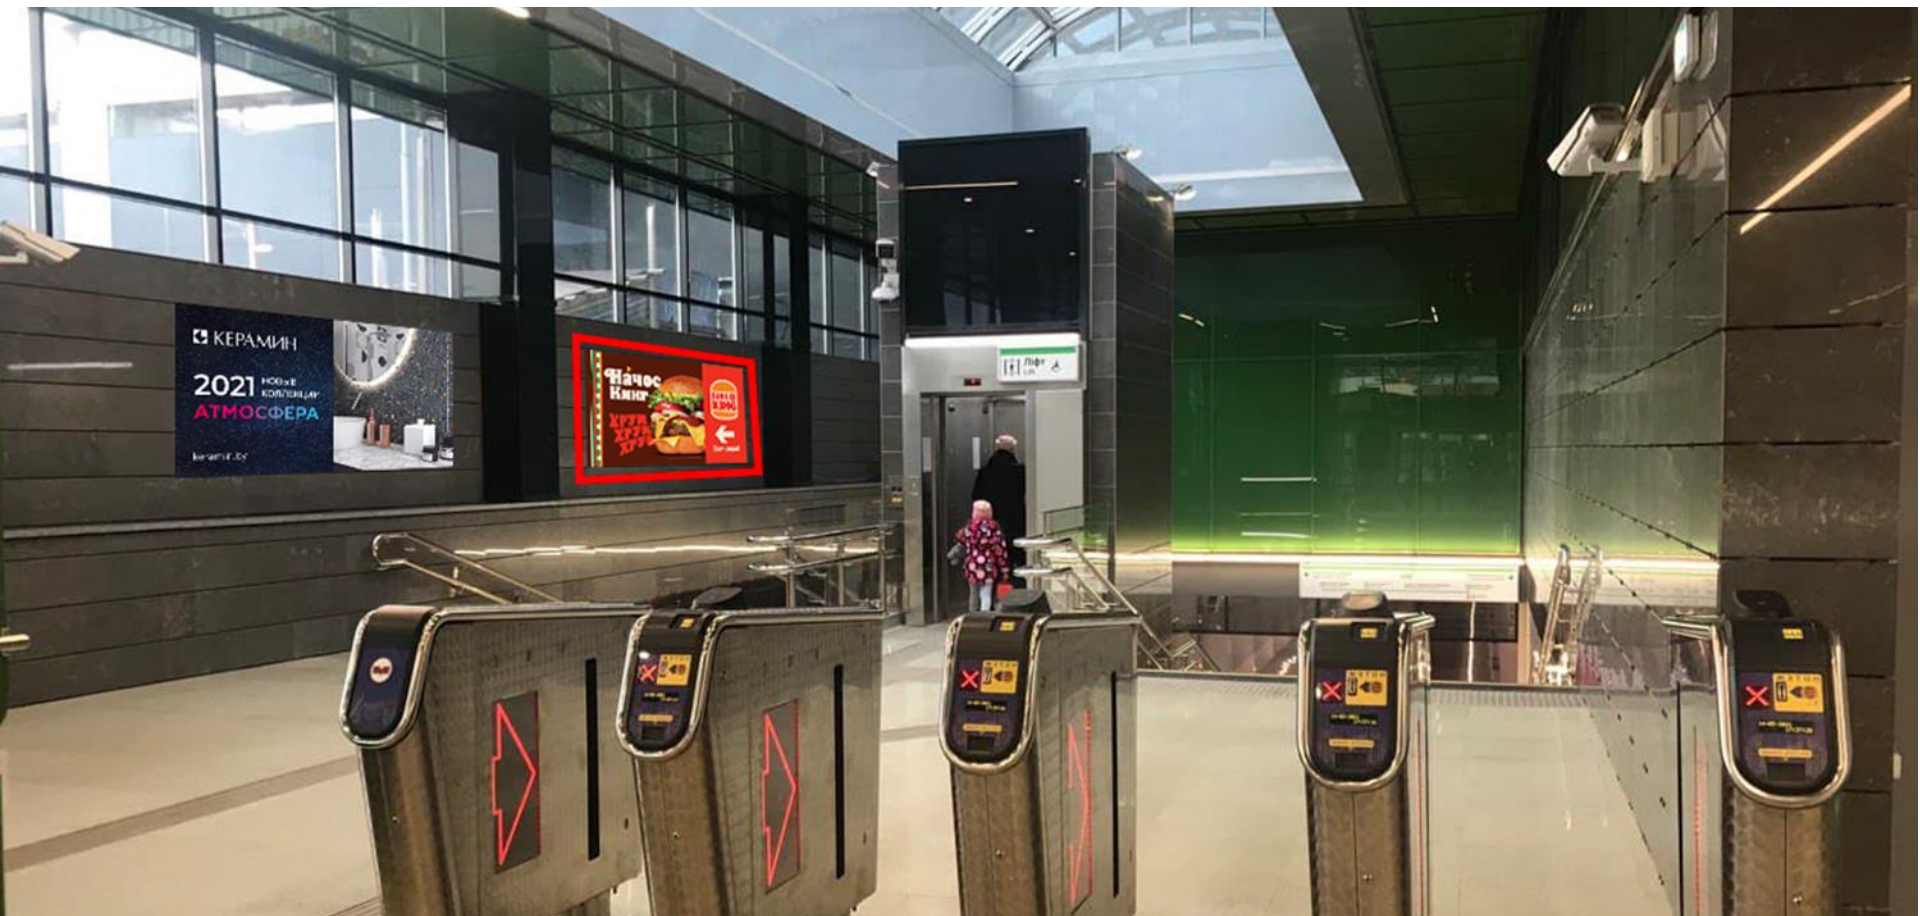

Размещение: **500 руб./месяц + 20% НДС**

20% НДС