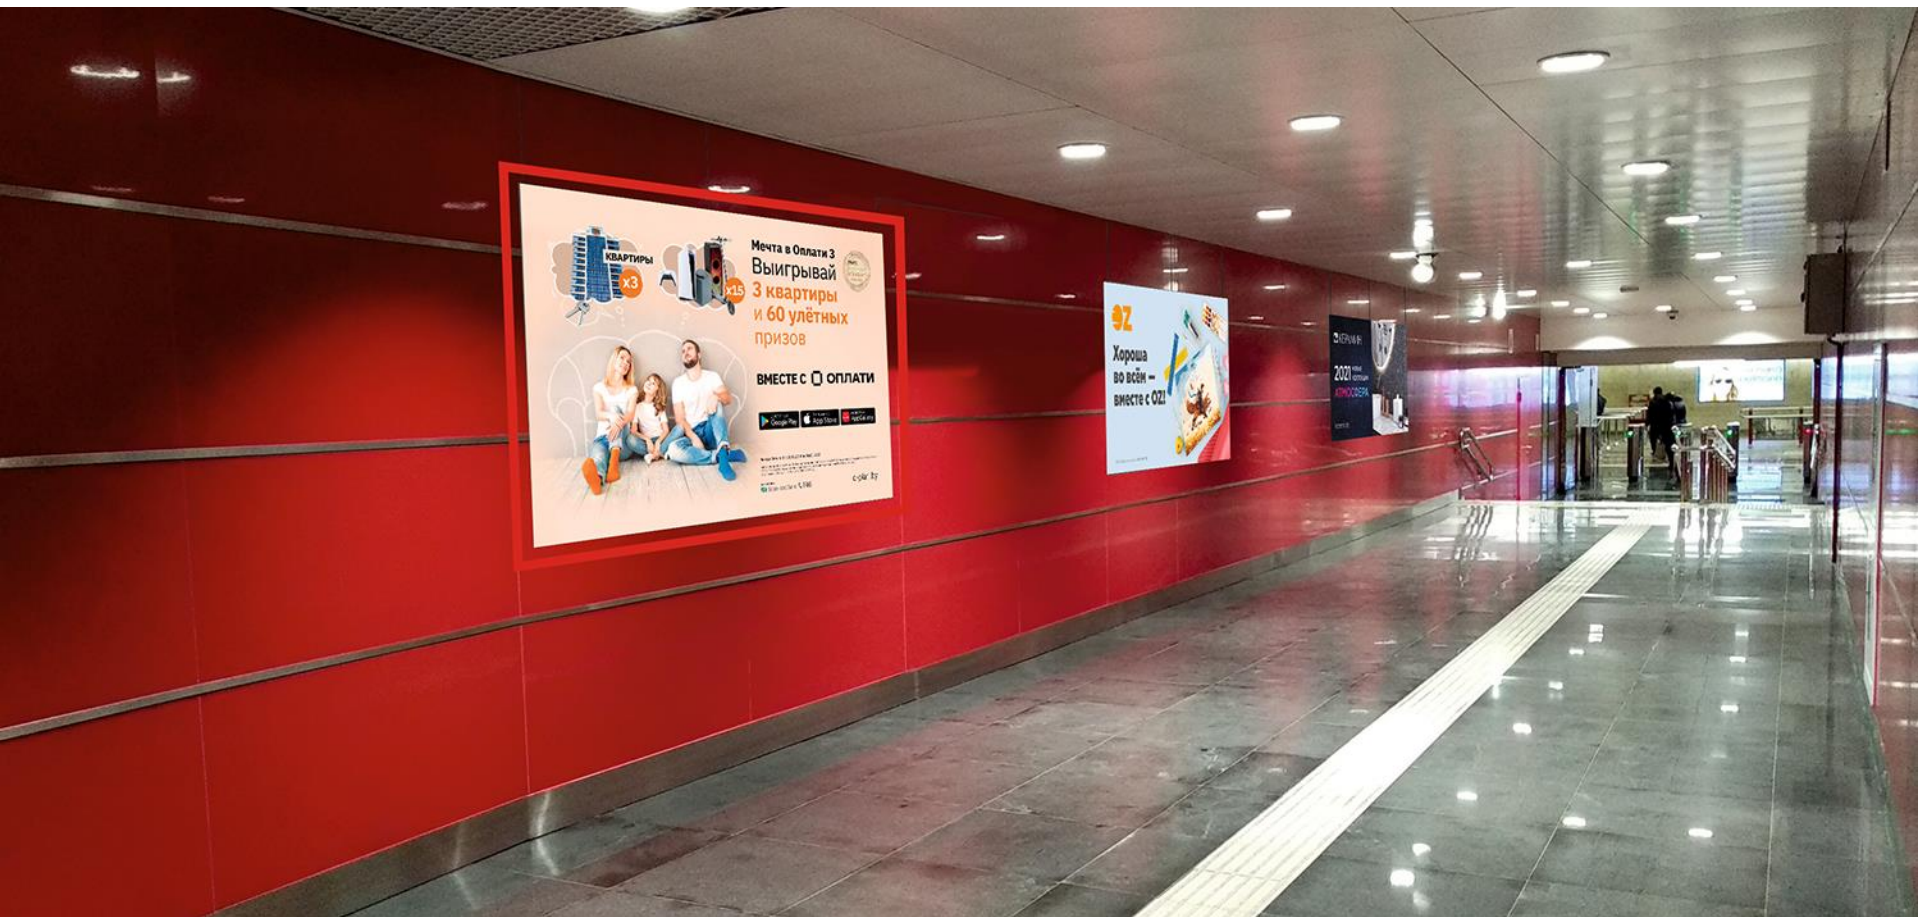

КВАРТИРЫ x3

Мечта в Оплати 3
Выигрывай
3 квартиры
и 60 улётных
призов

ВМЕСТЕ с ОПЛАТИ

Скачай приложение в Google Play, App Store, Microsoft Store

www.oplati.ru

ОПЛАТИ

92

Хороша
во всё —
вместе с OZON

2021 конкурс
ПРОСОНА