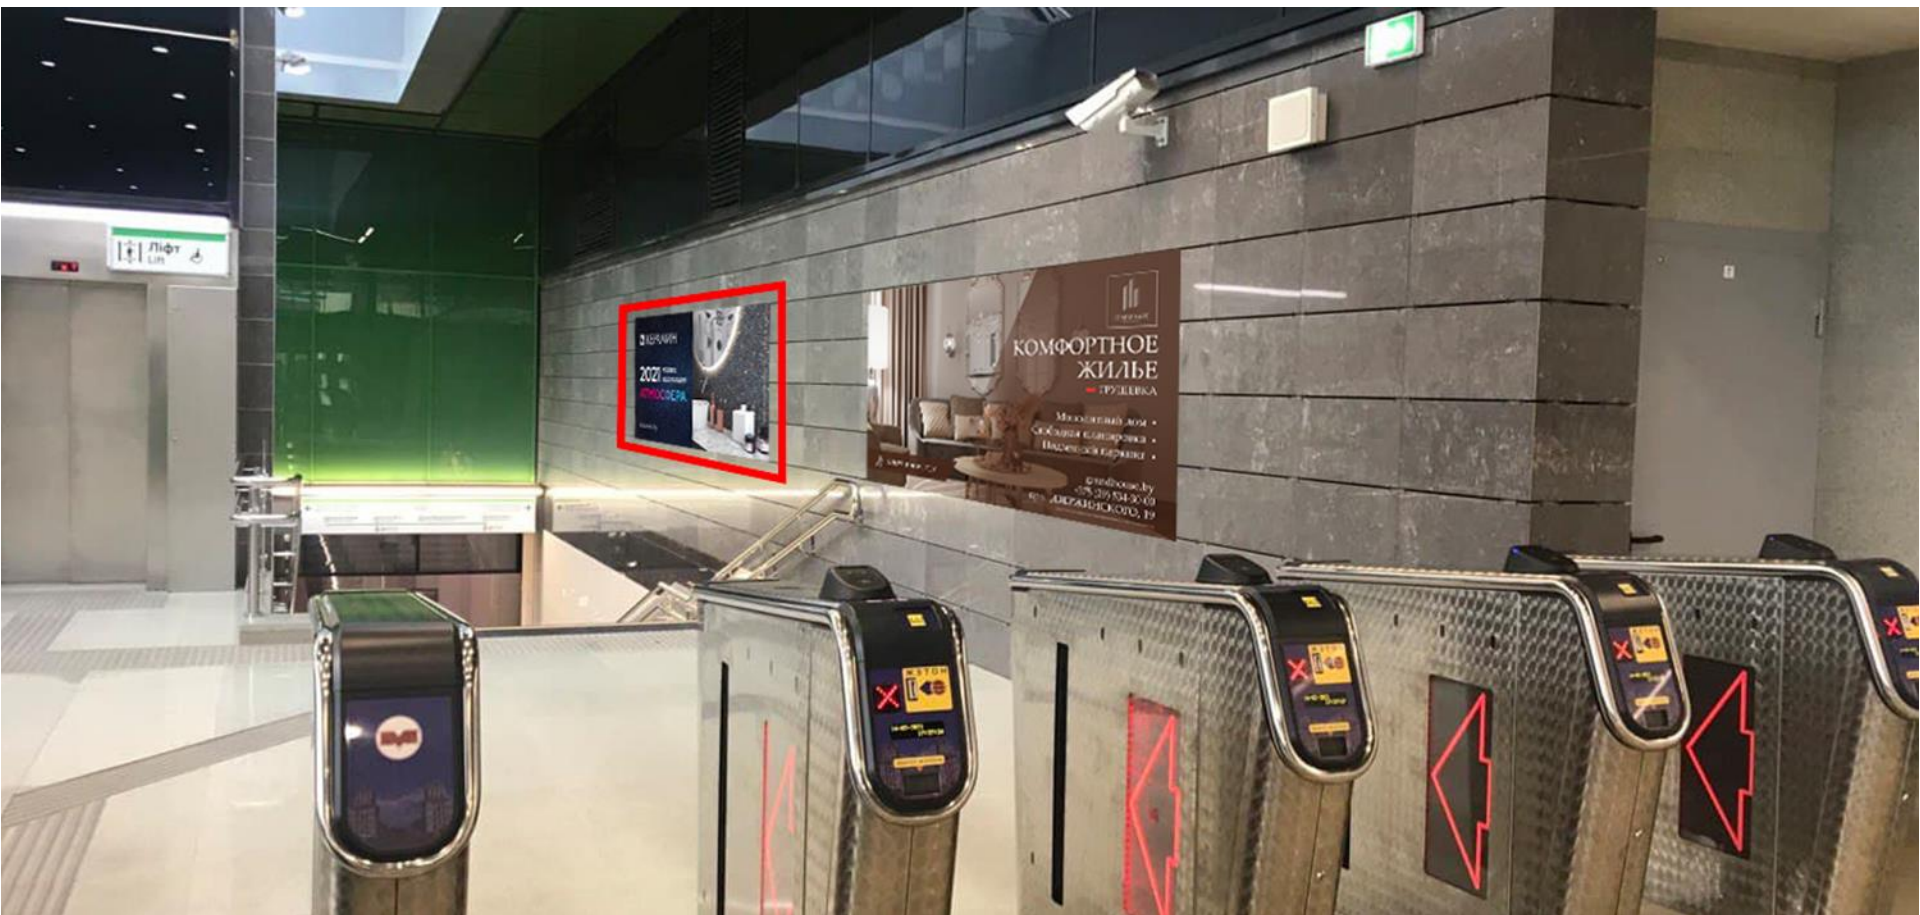

Размещение: 350 руб./месяц + 20% НДС

20% НДС