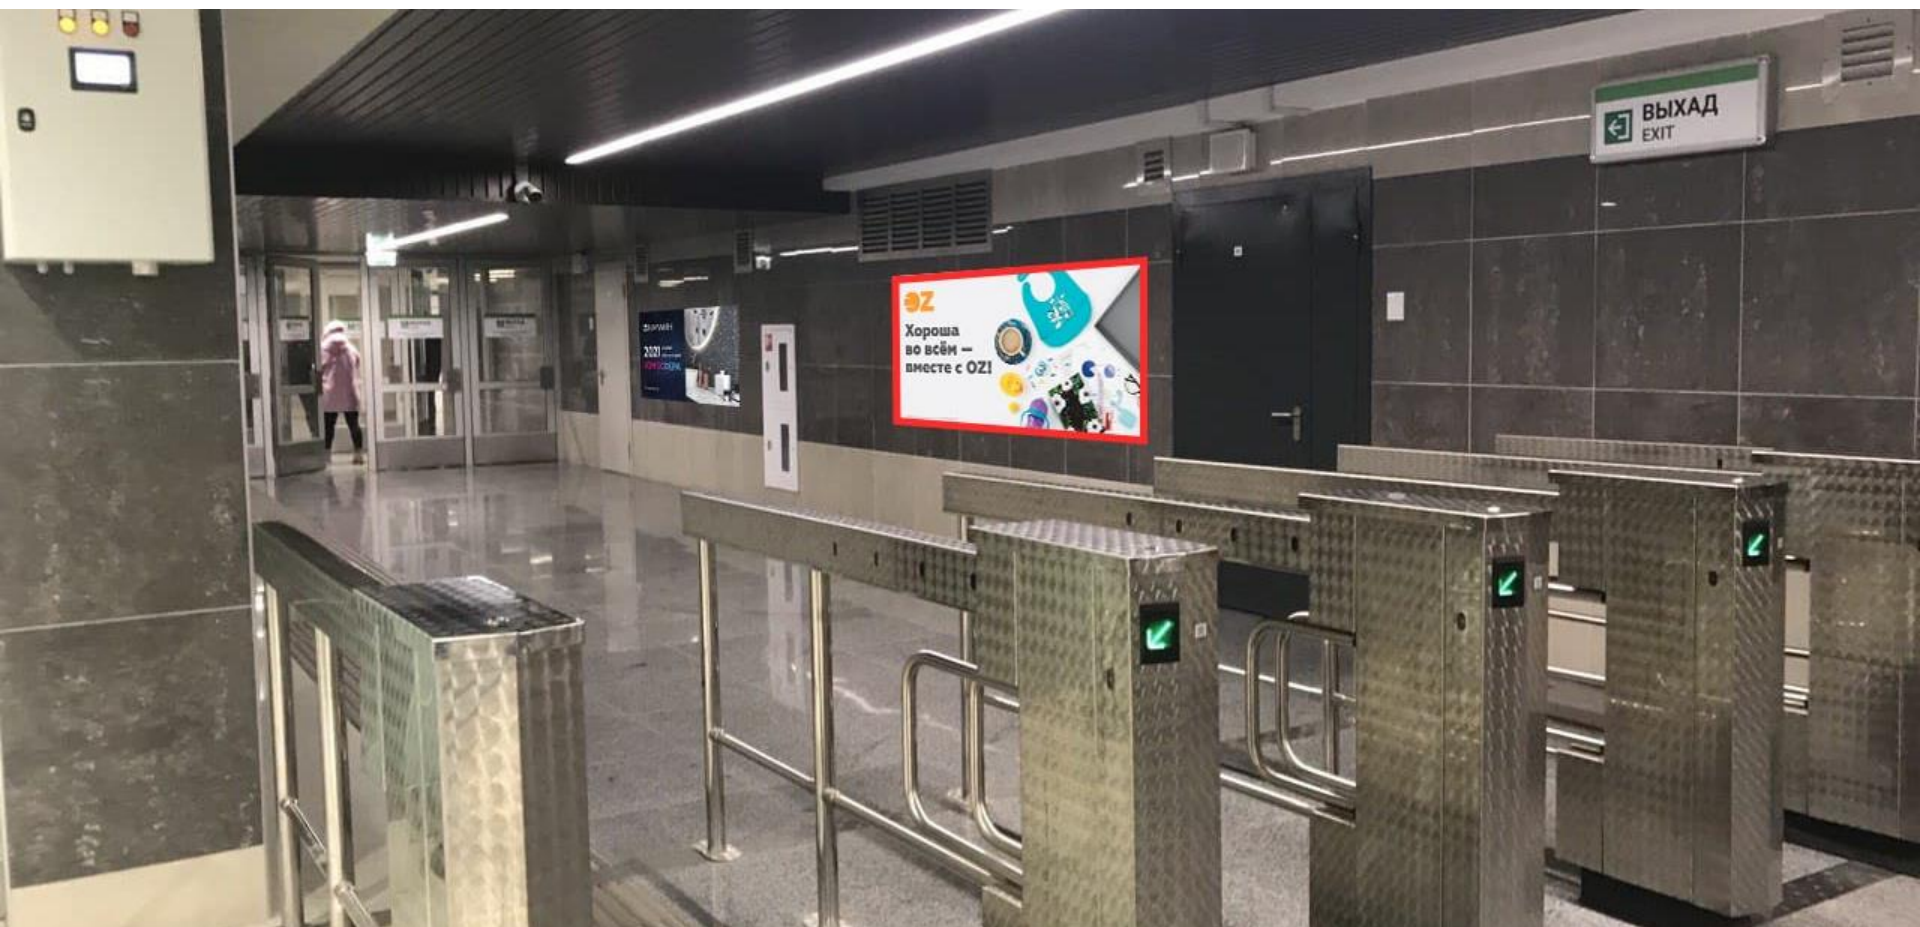

Зеленолужская линия

Станция метро «Ковальская слобода»

Размещение: **500 руб./месяц + 20% НДС.**
15 сек в минуту – 125 руб./месяц + 20% НДС

Размещение: **400 руб./месяц + 20% НДС.**

20% НДС

Размещение: 400 руб./месяц + 20% НДС.

Размещение: **500 руб./месяц + 20% НДС**

20% НДС

Пересадочный узел станций метро «Юбилейная площадь» - «Фрунзенская»

ПЕРЕСАДКА НА ЗЕЛЕНОВОДСКУЮ ЛИНИЮ МЕТРО

ДВОРЕЦ
РЕСПУБЛИКИ

16
78 лет
БОЛЬШОЙ ЗАП
МАЯ

Берёзка