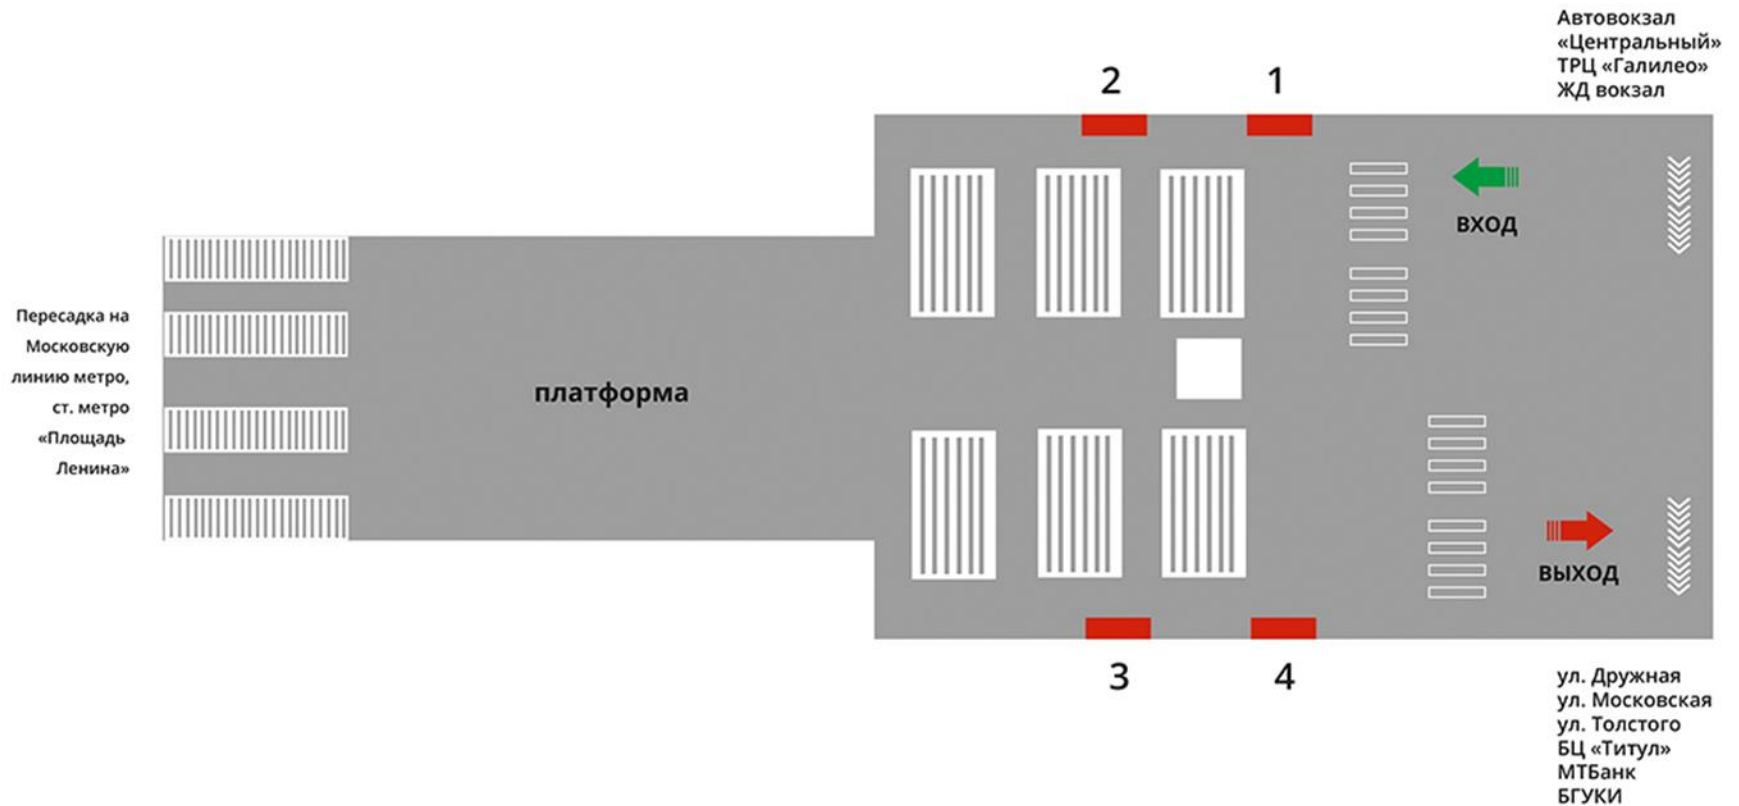

Станция метро «Вокзальная»