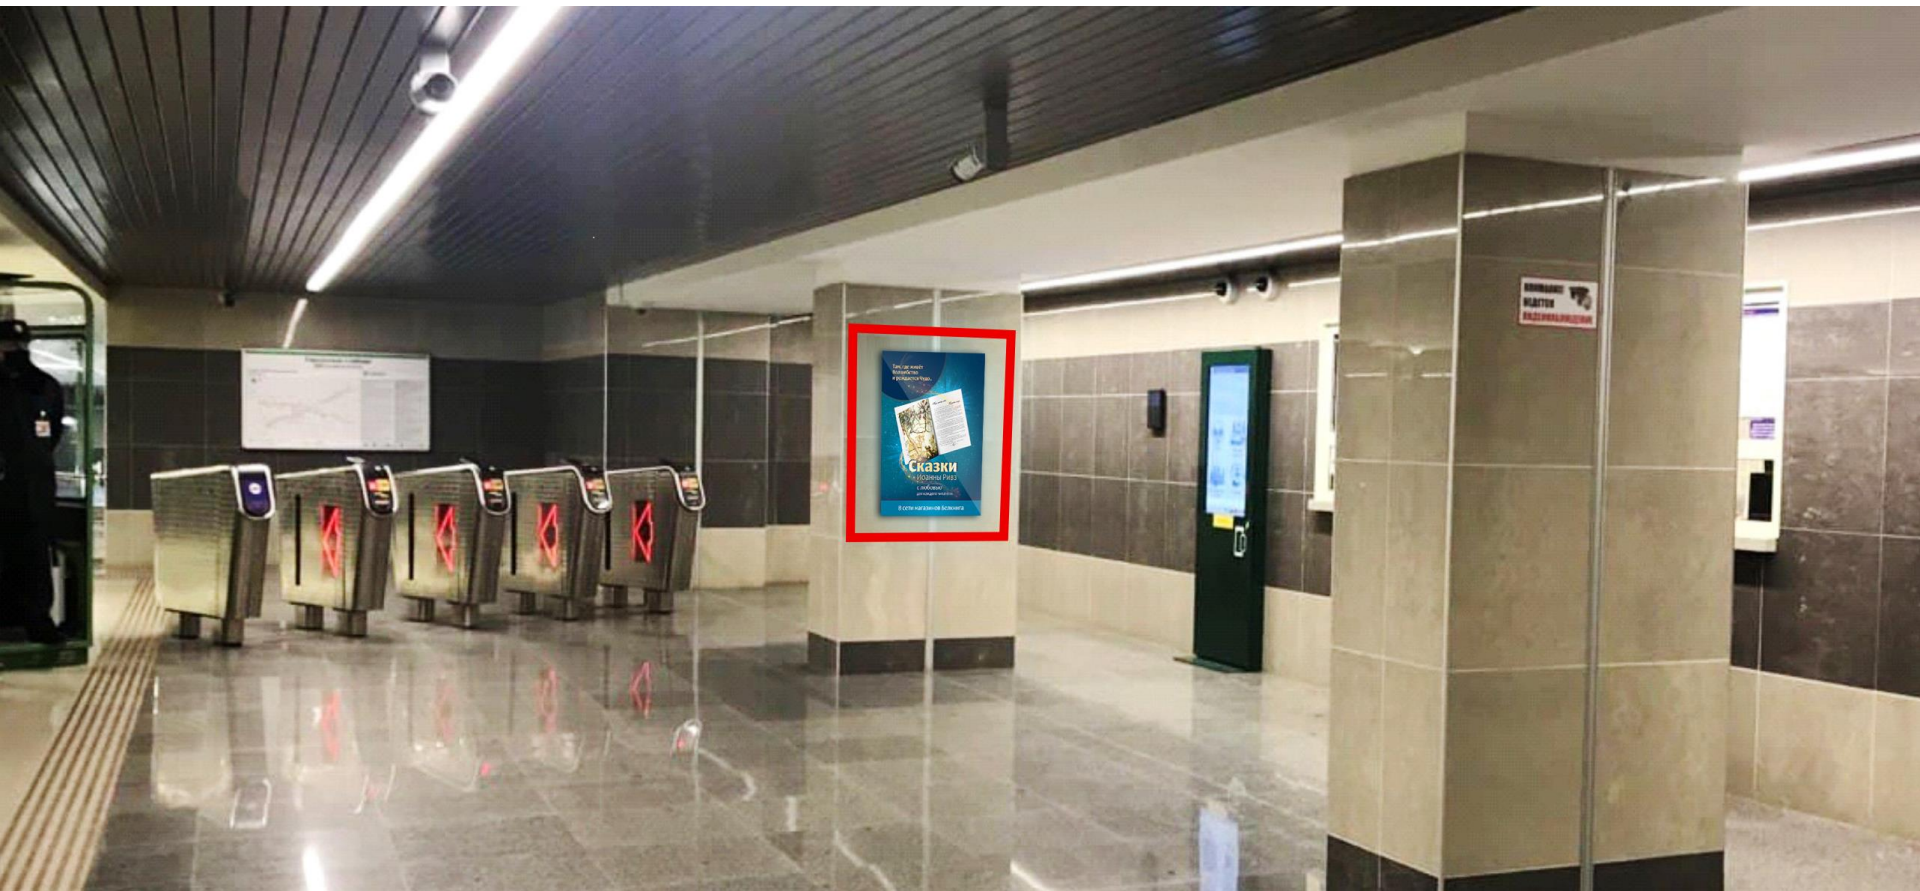

Размещение: **500 руб./месяц + 20% НДС.**
15 сек в минуту – 125 руб./месяц + 20% НДС