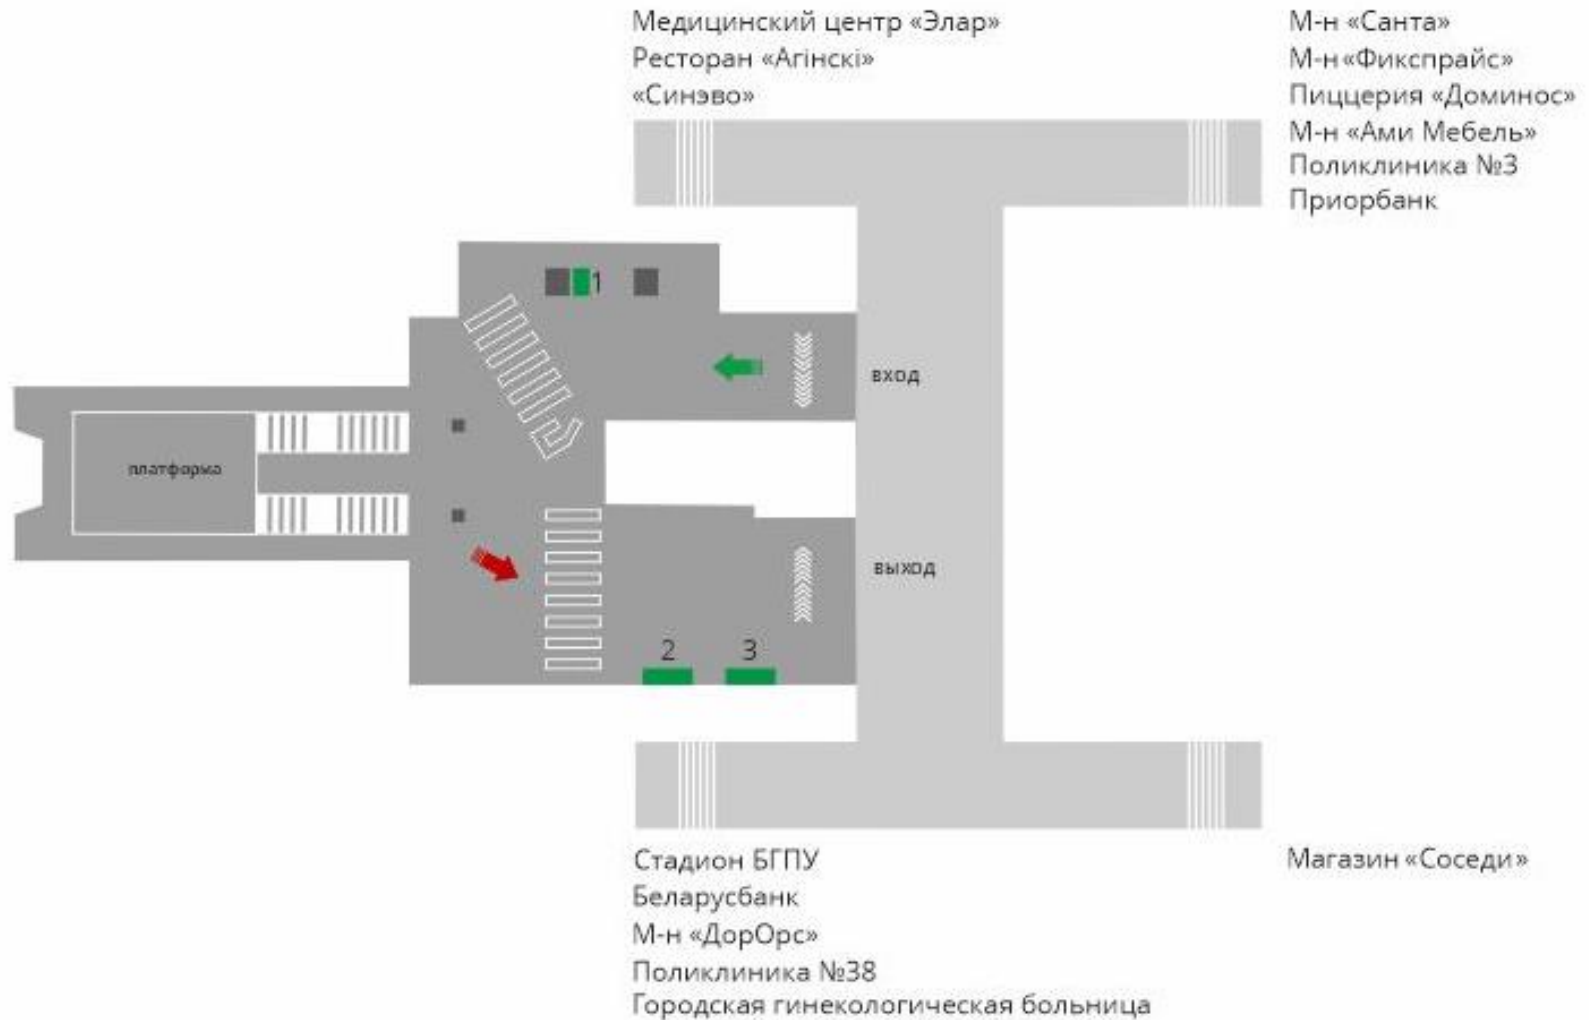

Станция метро «Ковальская слобода»