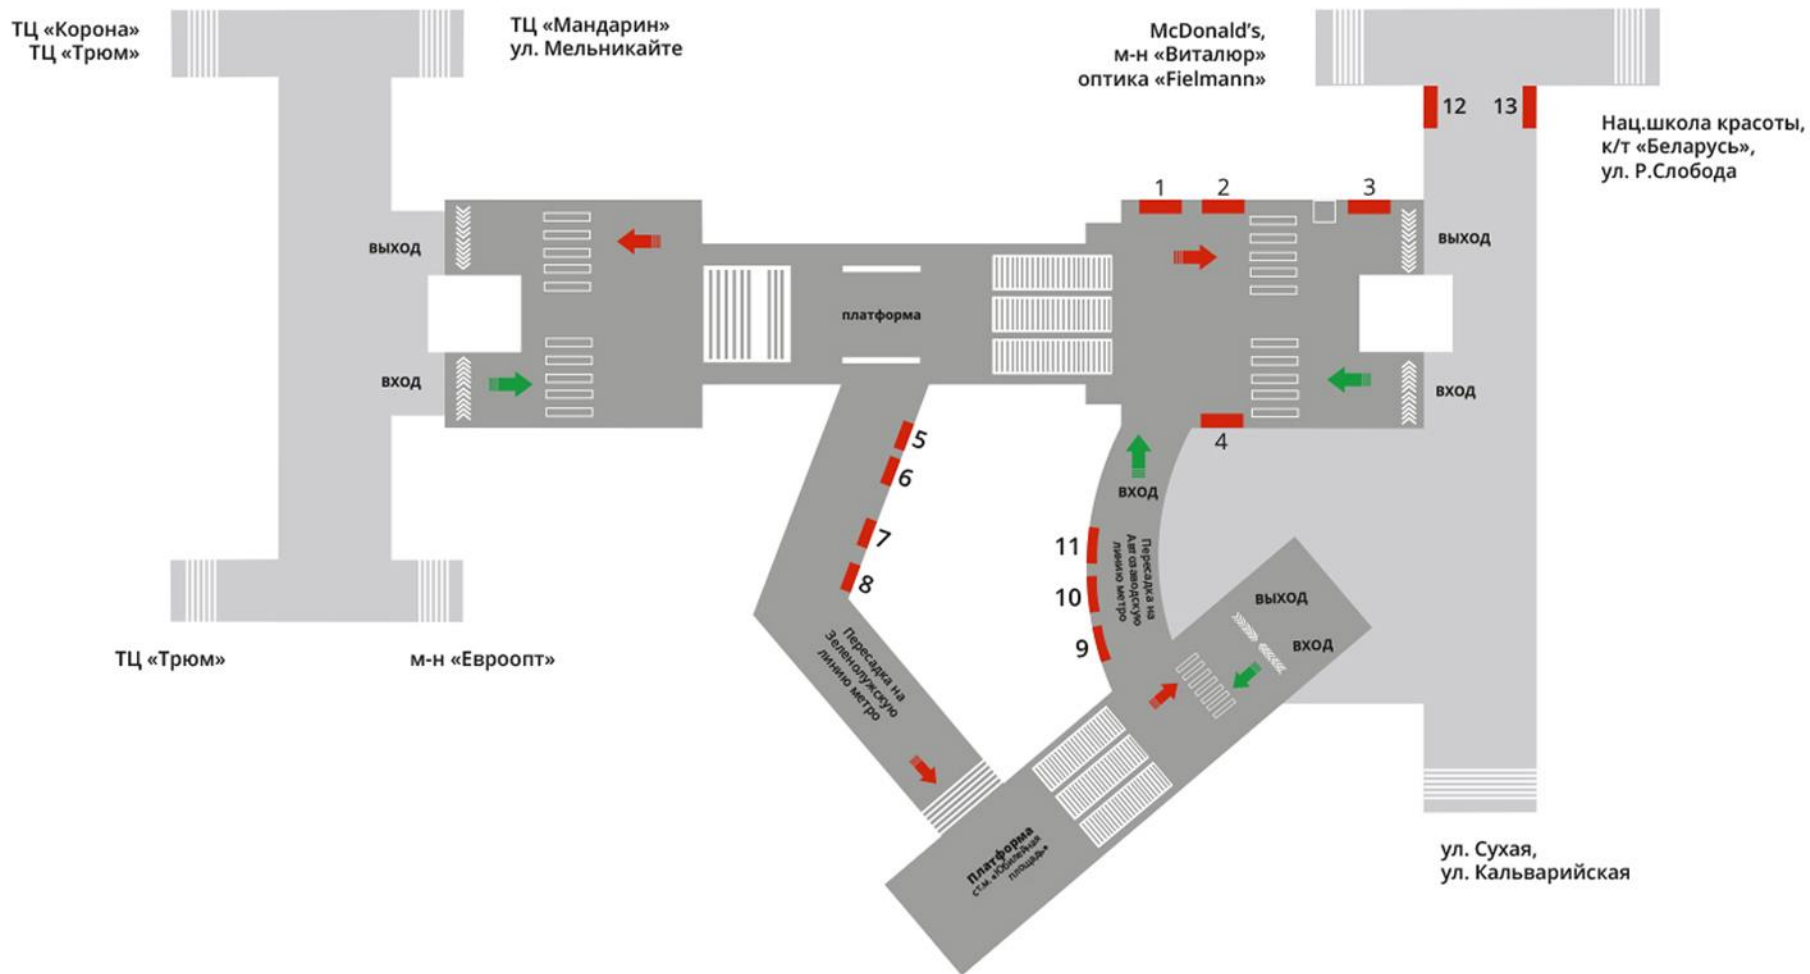

Размещение: **500 руб./месяц + 20% НДС**

20% НДС

Пересадочный узел станций метро «Юбилейная площадь» - «Фрунзенская»

ПЕРЕСАДКА НА ЗЕЛЕНОВОДСКУЮ ЛИНИЮ МЕТРО

ДВОРЕЦ
РЕСПУБЛИКИ

16
78 лет
БОЛЬШОЙ ЗАП
МАЯ

Берёзка