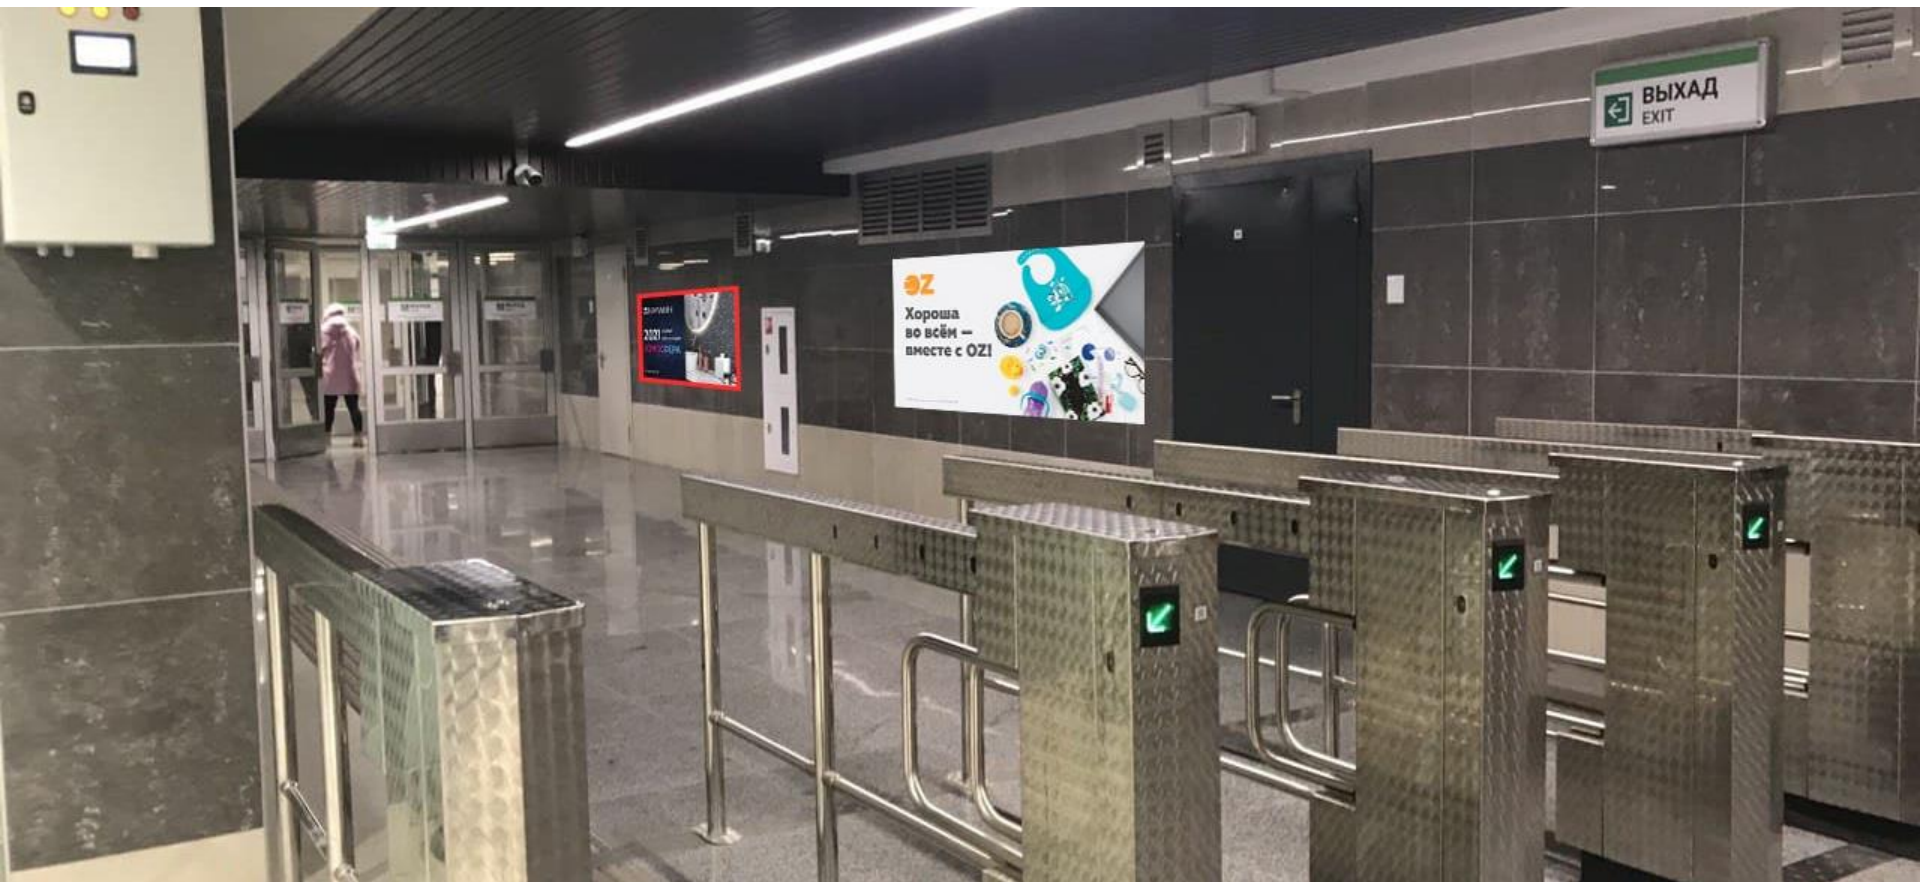

Размещение: 400 руб./месяц + 20% НДС.

20% НДС