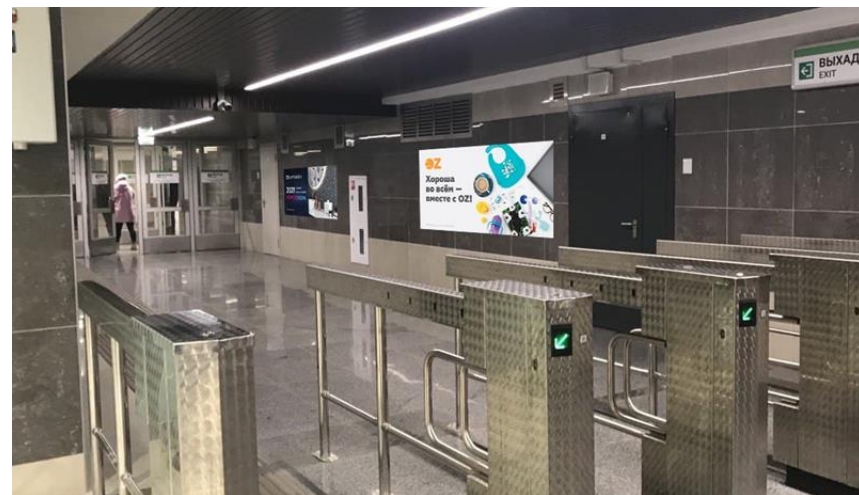

ЗЕЛЕНОЛУЖСКАЯ ЛИНИЯ

новые рекламные места на 3 ветке метрополитена

Рекламный отдел:

+375 29 3-637-637

+375 17 3-631-631

<http://reklama-metro.by/>

Автозаводская линия

Московская линия

Размещение: **500 руб./месяц + 20% НДС**

20% НДС

Пересадочный узел станций метро «Юбилейная площадь» - «Фрунзенская»

ПЕРЕСАДКА НА ЗЕЛЕНОВОДСКУЮ ЛИНИЮ МЕТРО

ДВОРЕЦ
РЕСПУБЛИКИ

16
78 лет
БОЛЬШОЙ ЗАП
МАЯ

Берёзка