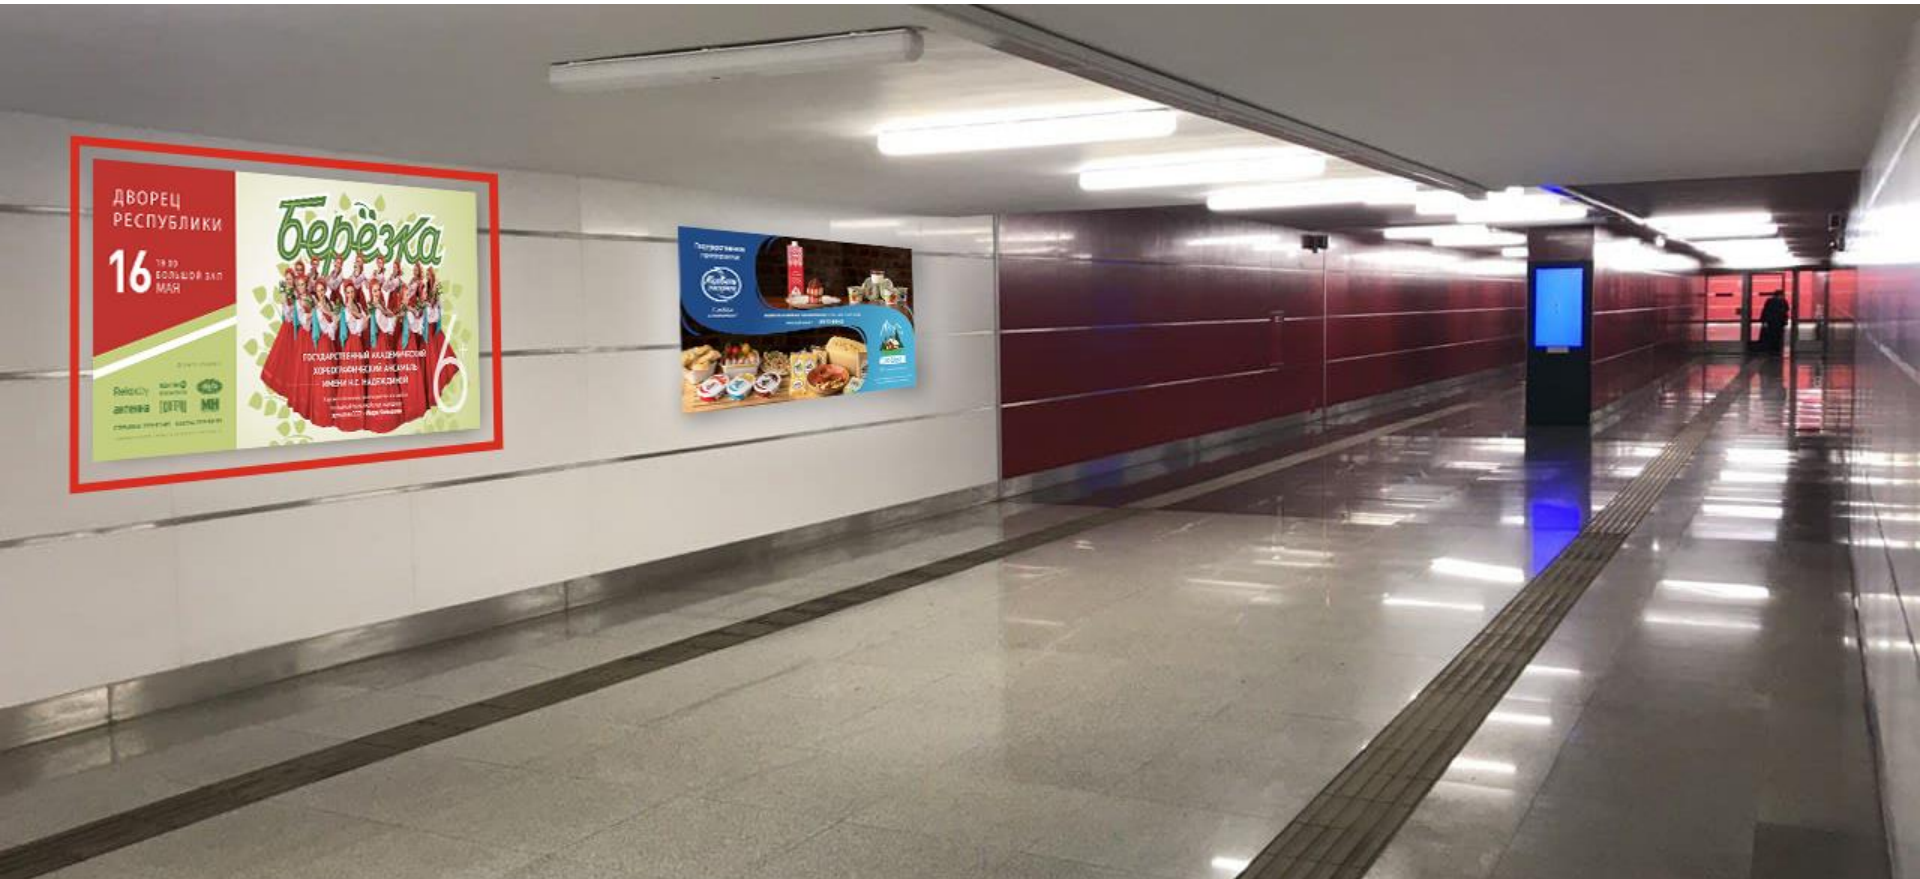

ПЕРЕСАДКА НА ЗЕЛЕНОВОДСКУЮ ЛИНИЮ МЕТРО

ДВОРЕЦ
РЕСПУБЛИКИ

16
78 лет
БОЛЬШОЙ ЗАП
МАЯ

Берёзка

ГОСУДАРСТВЕННАЯ ИLLУСТРАЦИОННО-ХУДОЖЕСТВЕННАЯ АКАДЕМИЯ ИМЕНИ И.С. ПУШКИНА

Реконструкция
автоматизация
обновление

СЕРВИС ЭКОНОМИКИ И КОММУНИКАЦИОННЫХ ТЕХНОЛОГИЙ

Поздравляем
подарками

Клубы друзей

Сладости
Конфеты
Печенье
Маффины
Пирожки
Хлеб